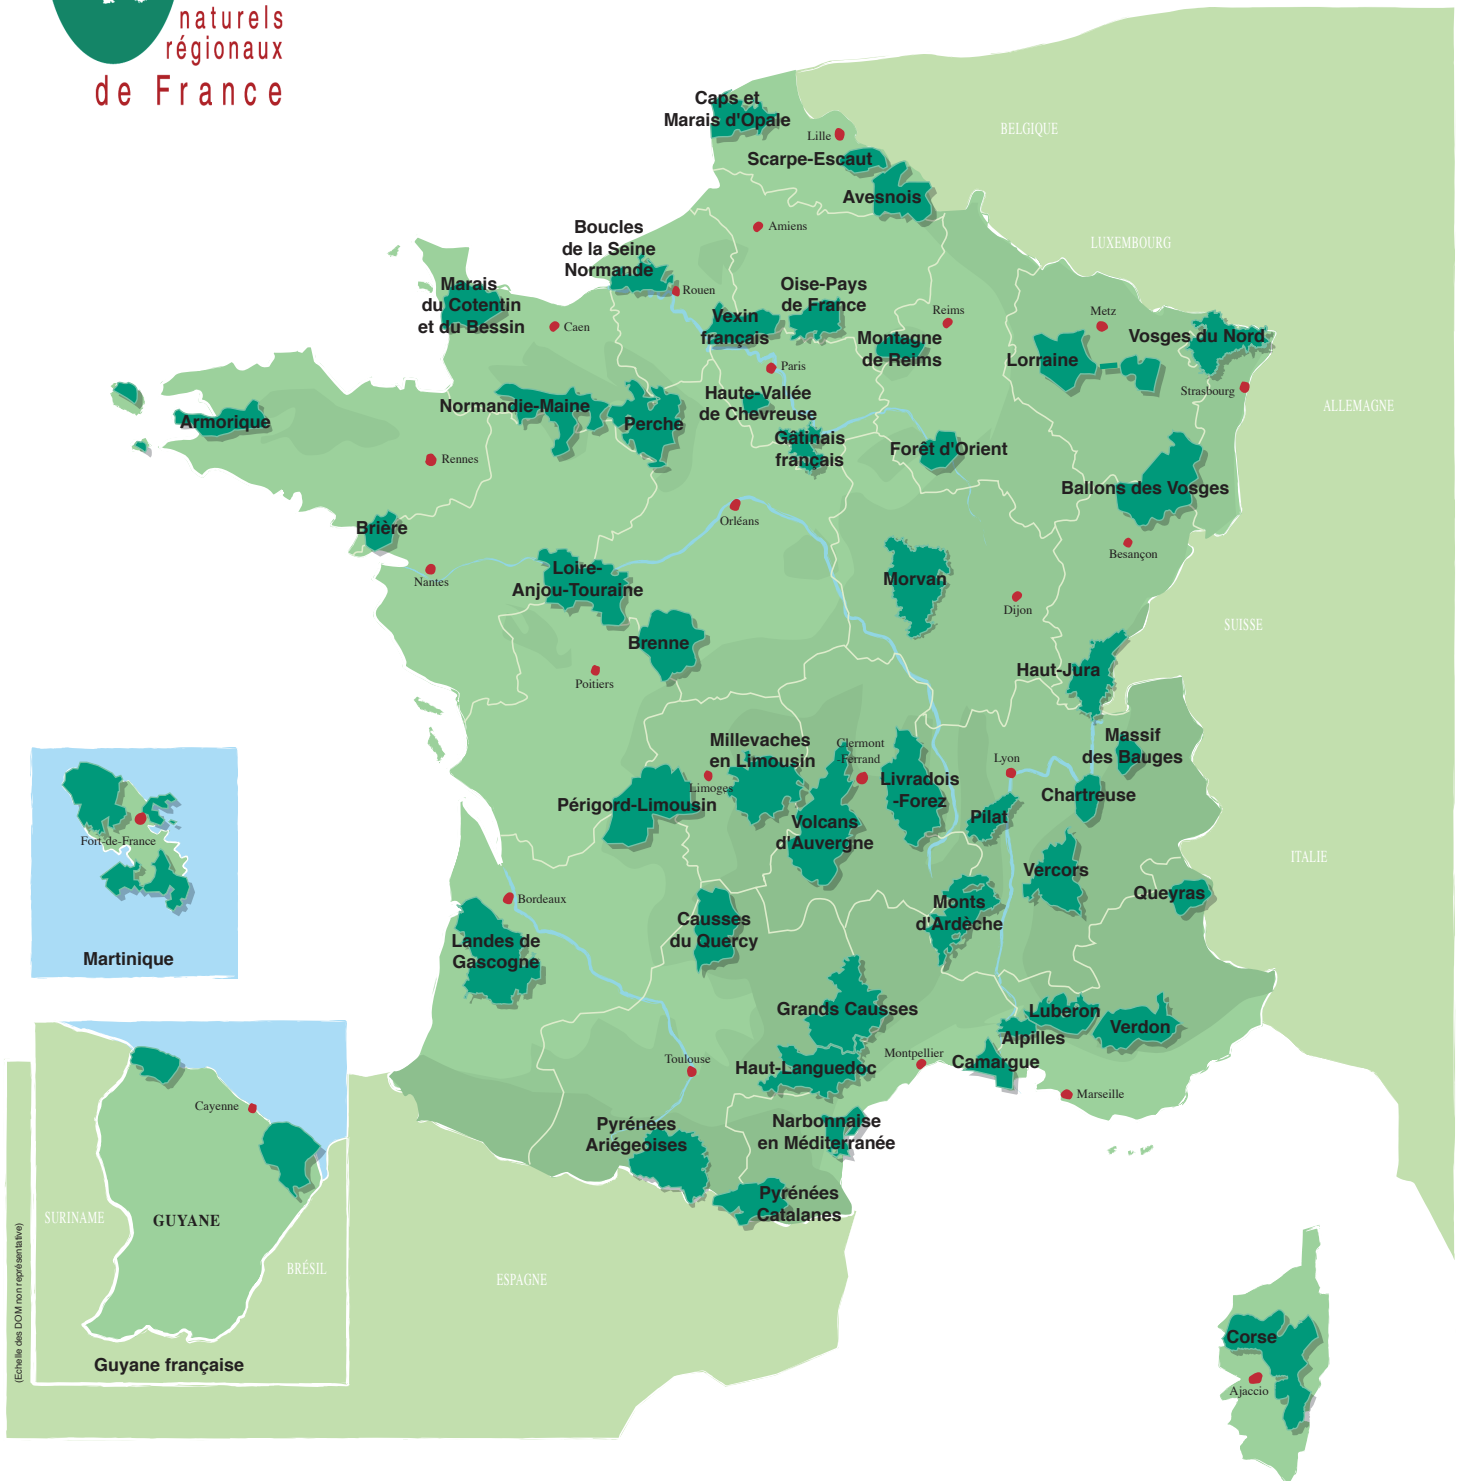

Parcs
naturels
régionaux
de France

Les 46 Parcs naturels régionaux

Les 46 Parcs naturels régionaux représentant
plus de 3900 communes,
21 Régions et 69 départements, 3 millions d'habitants
et 13% du territoire

UNE AUTRE VIE S'INVENTE ICI