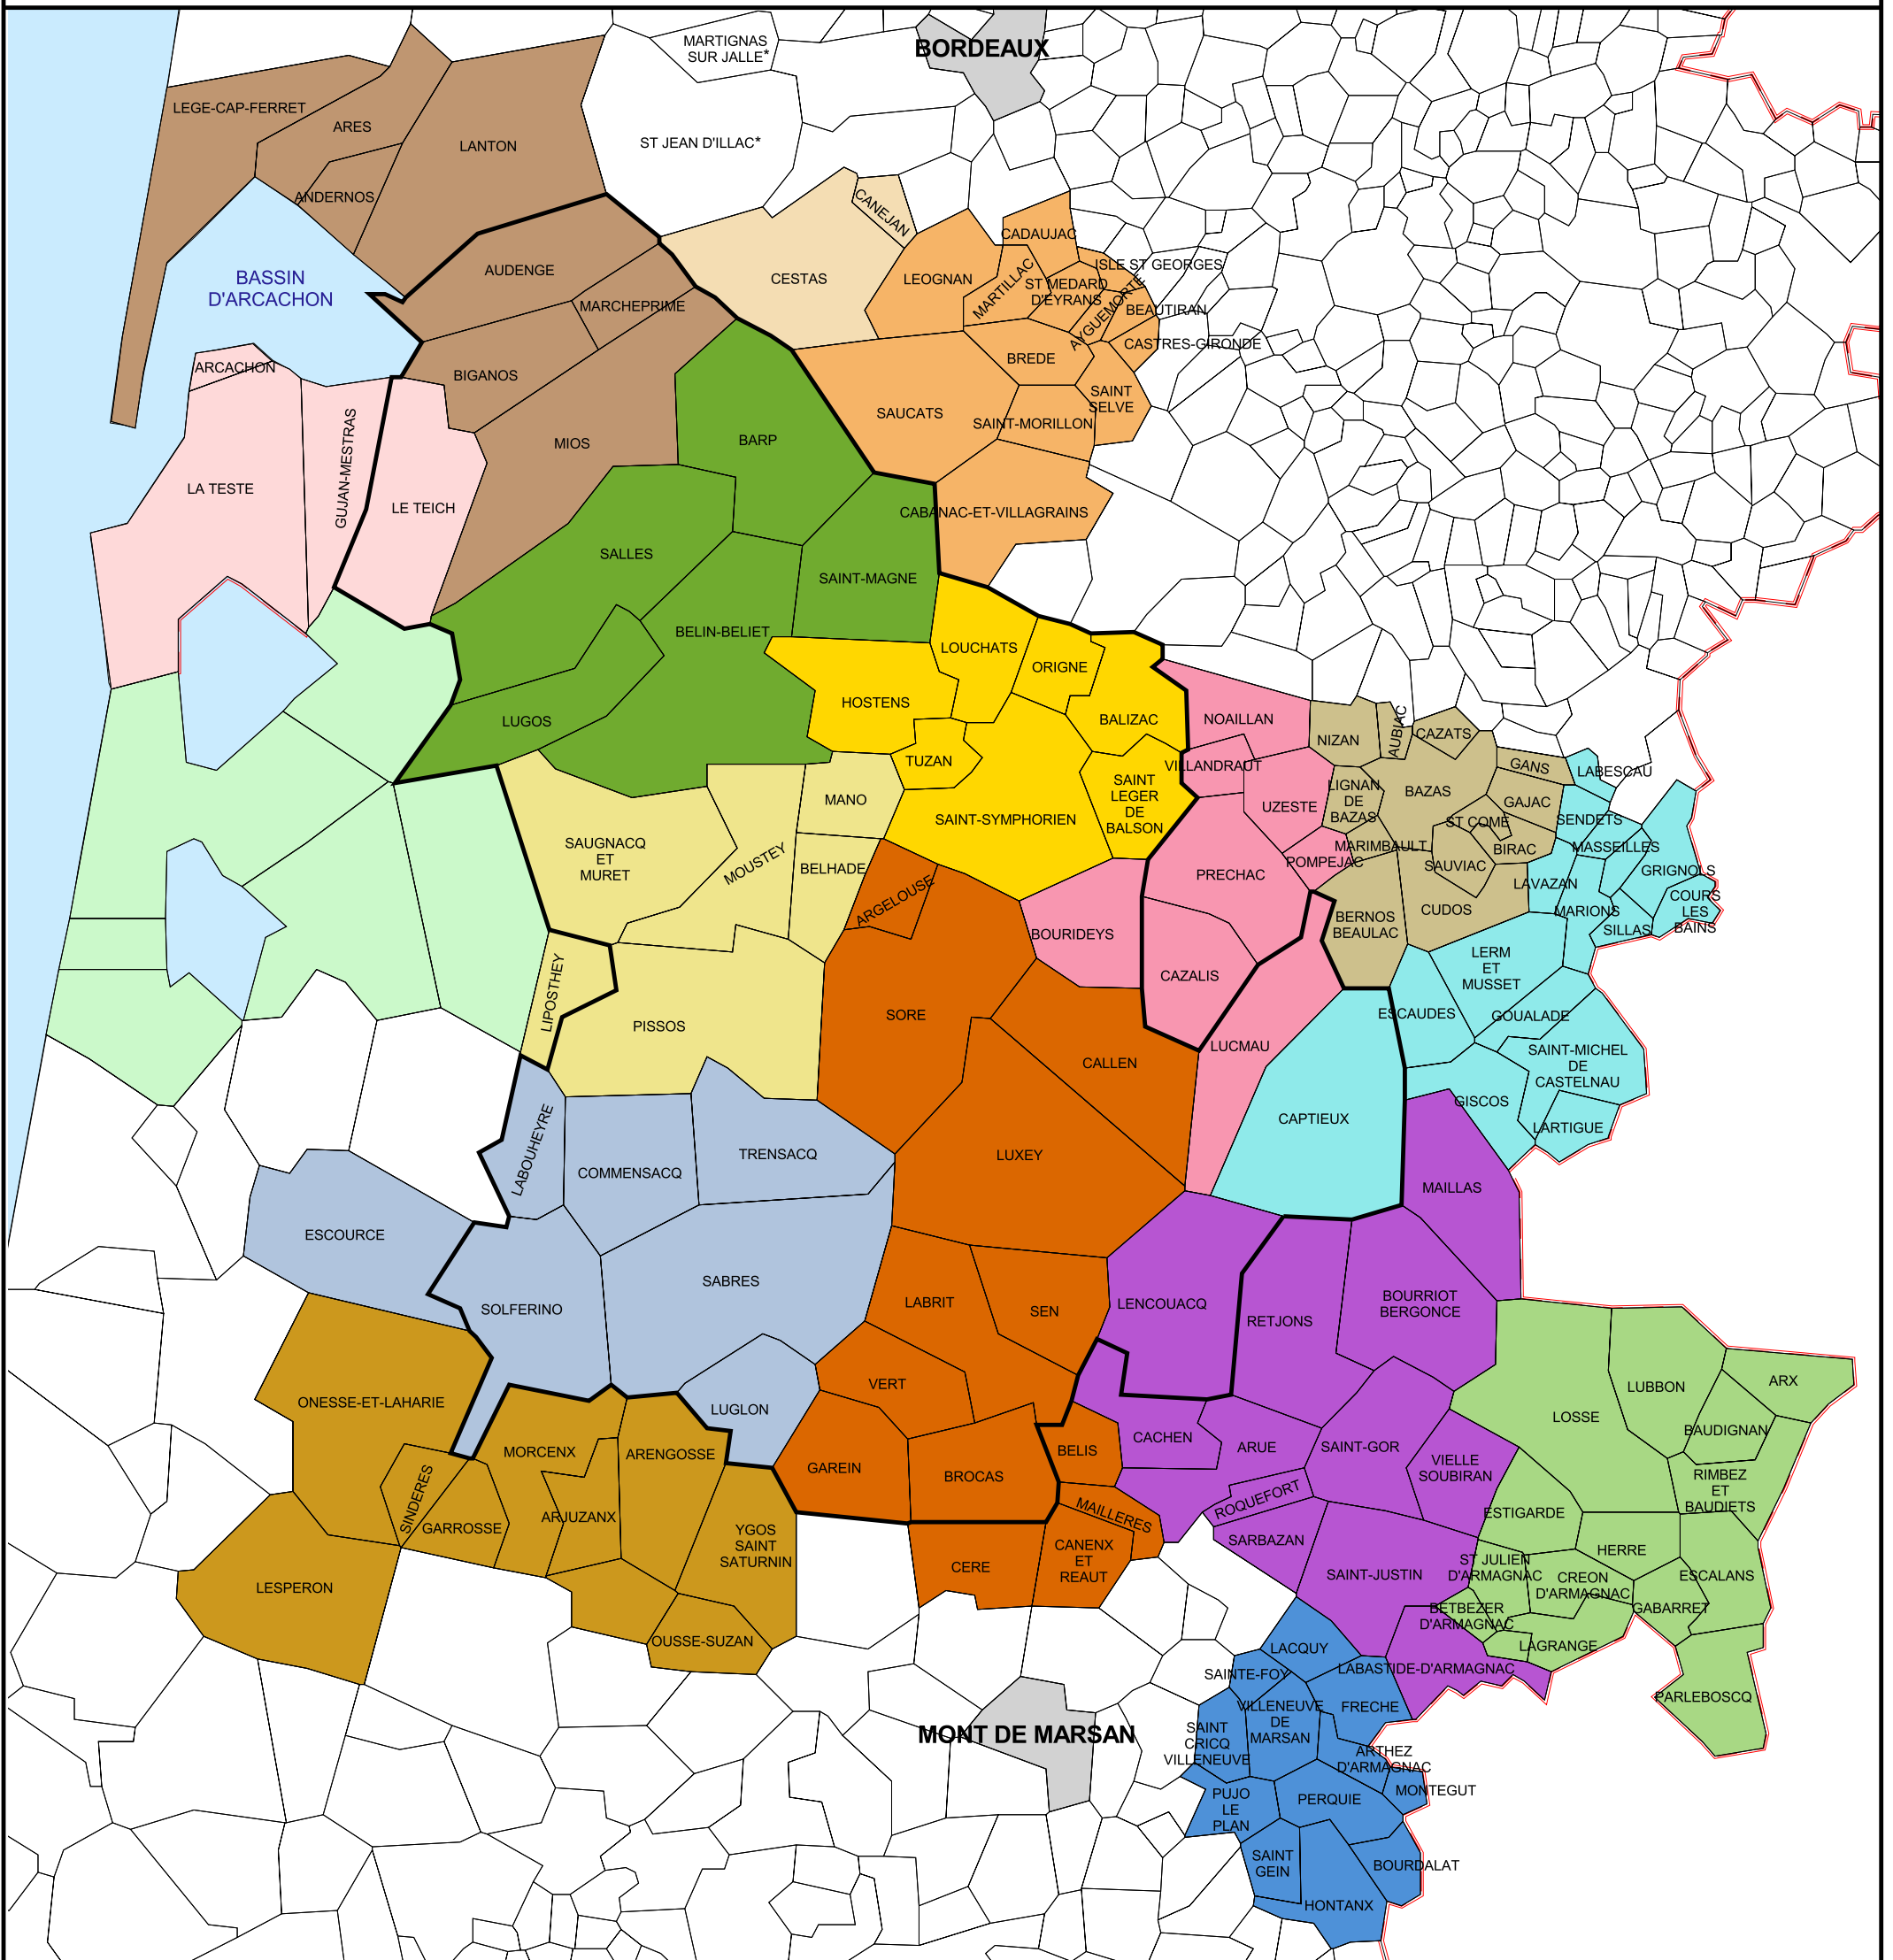

Territoire du Parc naturel régional des Landes de Gascogne

Intercommunalités

Parc naturel régional des Landes de Gascogne
 limite départementale

1:420000

0 10 20 30 Kilomètres

**Parc
naturel
régional
des Landes
de Gascogne**

Gironde

- CDC du pays paroupian
- CDC de Cestas-Canéjan
- CDC de Montesquieu
- CDC du bazadais
- CDC du canton de Villandraut
- CDC de Captieux-Grignols
- CDC Nord Bassin
- CDC du val de L'Eyre
- CA du Bassin d'Arcachon Sud

* Commune libre

Landes

- CDC du pays d'Albret
- CDC du pays morcenais
- CDC du canton de Pissos
- CDC du pays de Roquefort
- CDC de la Haute Lande
- CDC des grands lacs
- CDC du pays de Villeneuve de Marsan en Armagnac landais
- CDC du Gabardan

Source : Préfecture des Landes, Préfecture de la Gironde
 Réalisation : Parc naturel régional des Landes de Gascogne, Avril 2004